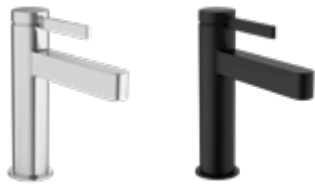

Abb./ pic. © LAUFEN AG

Armaturen

Abb./ pic. © Hansgrohe GmbH

HANSGROHE FINORIS
Einhebel-Waschtischmischer
Farbe: verchromt/schwarz matt

straight line

Abb./ pic. © Hansgrohe GmbH

HANSGROHE TECTURIS S
Einhebel-Waschtischmischer
Farbe: verchromt/schwarz matt